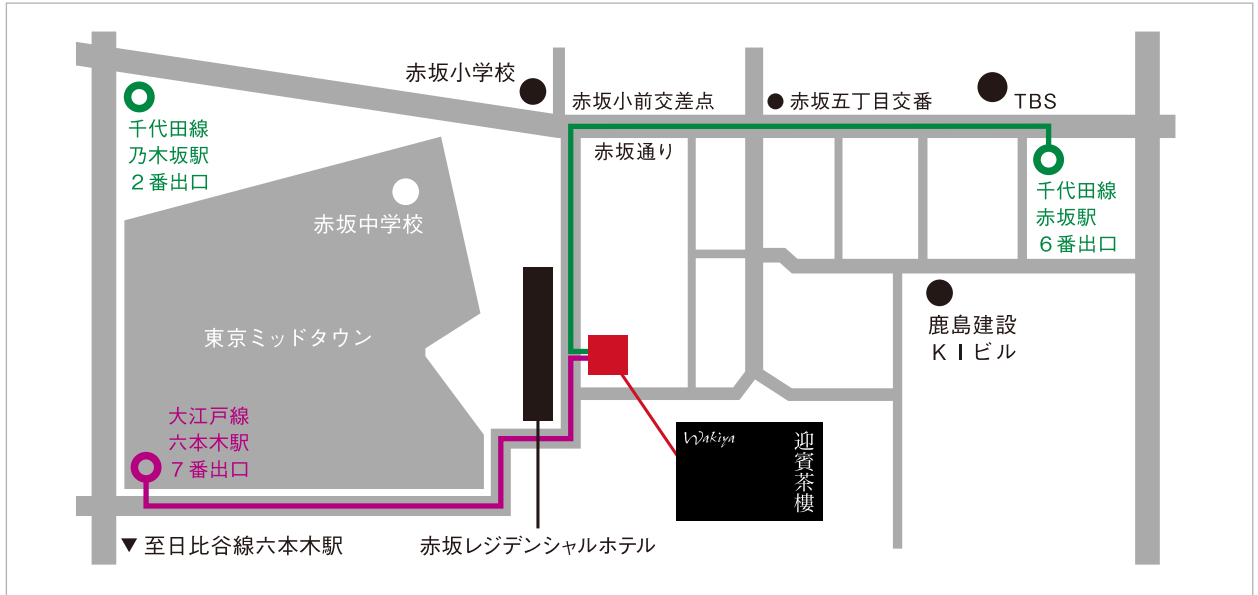

Wakiya迎賓茶樓

〒107-0052 東京都港区赤坂 6-16-10 Y's CROSS ROAD 3F

予約専用 Tel:03-3568-3567 (要予約)

お問い合わせ Tel:03-3568-3556

■電車でお越しの際は

赤坂駅（東京メトロ千代田線）・6番出口より徒歩6分

六本木駅（都営地下鉄大江戸線）・7番出口より徒歩6分

■お車でお越しの際は

[渋谷・青山方面から]

青山通り（国道246号）を赤坂見附方面へ、赤坂御所を左手に見ながら赤坂支所前交差点を右折、道なりに進み、右へカーブ（下り坂）したらすぐに左折。赤坂五丁目交番前交差点を右折し、赤坂小前交差点を左折し、最初の信号の左手。

[目黒方面から]

外堀通りを赤坂見附方面へ、首都高下の交差点（溜池交差点）を直進し、2つ目の信号（山王下交差点・日枝神社入口）を左折し、赤坂サカス・TBSを右手に見ながら直進。赤坂小前交差点を左折し、最初の信号の左手。