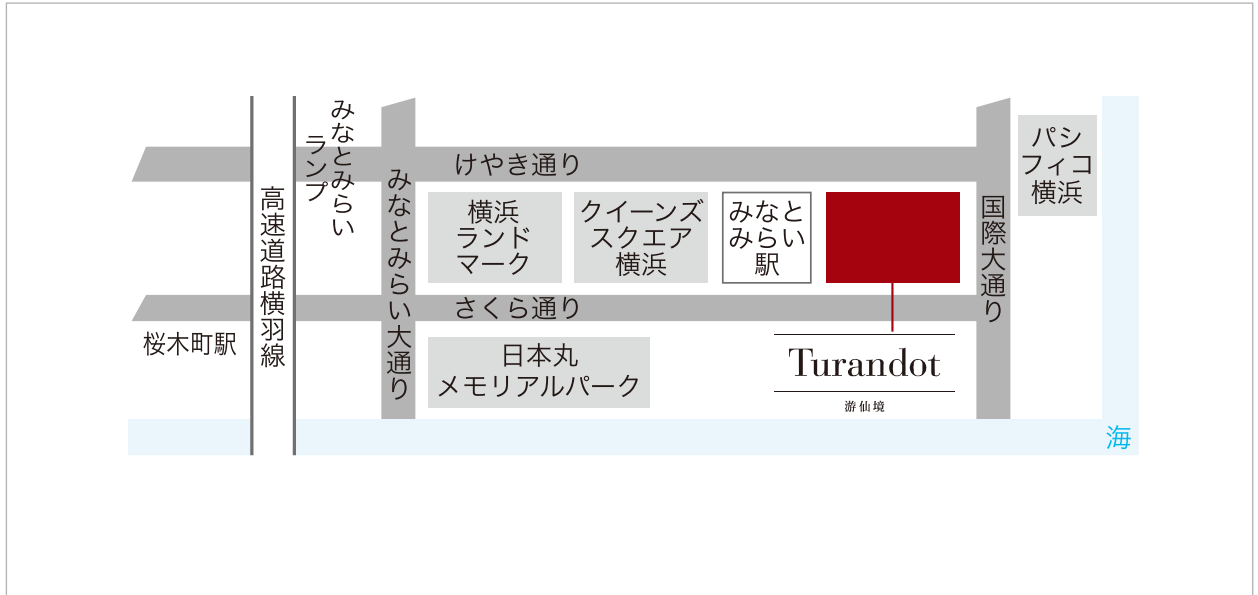

Turandot 游仙境

〒220-8543 横浜市西区みなとみらい 2-3-7

横浜ベイホテル東急 3F

Tel:045-682-0361 ~ 2 (無休)

■電車でお越しの際は

みなとみらい線「みなとみらい駅」より徒歩約3分（ランドマークタワー、クイーンズスクエア方面の改札口よりクイーンモール 1F へ）
桜木町駅より徒歩約13分（JR 根岸線、横浜市営地下鉄）

■お車でお越しの際は

首都高速道路 横浜羽田線「みなとみらいランプ」より約2分
（第三京浜玉川インターチェンジより、首都高速を経由して約25分）