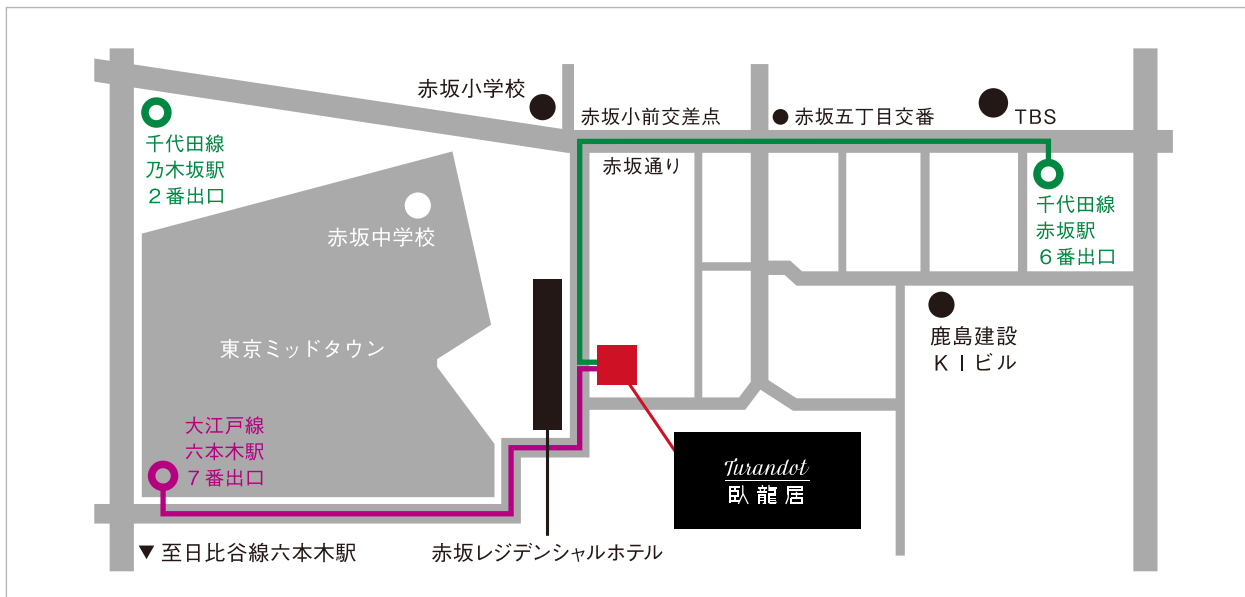

# Turandot 臥龍居

〒107-0052 東京都港区赤坂 6-16-10 Y's CROSS ROAD 1,2F

Tel:03-3568-7190

## ■電車でお越しの際は

赤坂駅（東京メトロ千代田線）・6番出口より徒歩6分

六本木駅（都営地下鉄大江戸線）・7番出口より徒歩6分

## ■お車でお越しの際は

[渋谷・青山方面から]

青山通り（国道246号）を赤坂見附方面へ、赤坂御所を左手に見ながら赤坂支所前交差点を右折、道なりに進み、右へカーブ（下り坂）したらすぐに左折。赤坂五丁目交番前交差点を右折し、赤坂小前交差点を左折し、最初の信号の左手。

[目黒方面から]

外堀通りを赤坂見附方面へ、首都高下の交差点（溜池交差点）を直進し、2つ目の信号（山王下交差点・日枝神社入口）を左折し、赤坂サカス・TBSを右手に見ながら直進。赤坂小前交差点を左折し、最初の信号の左手。