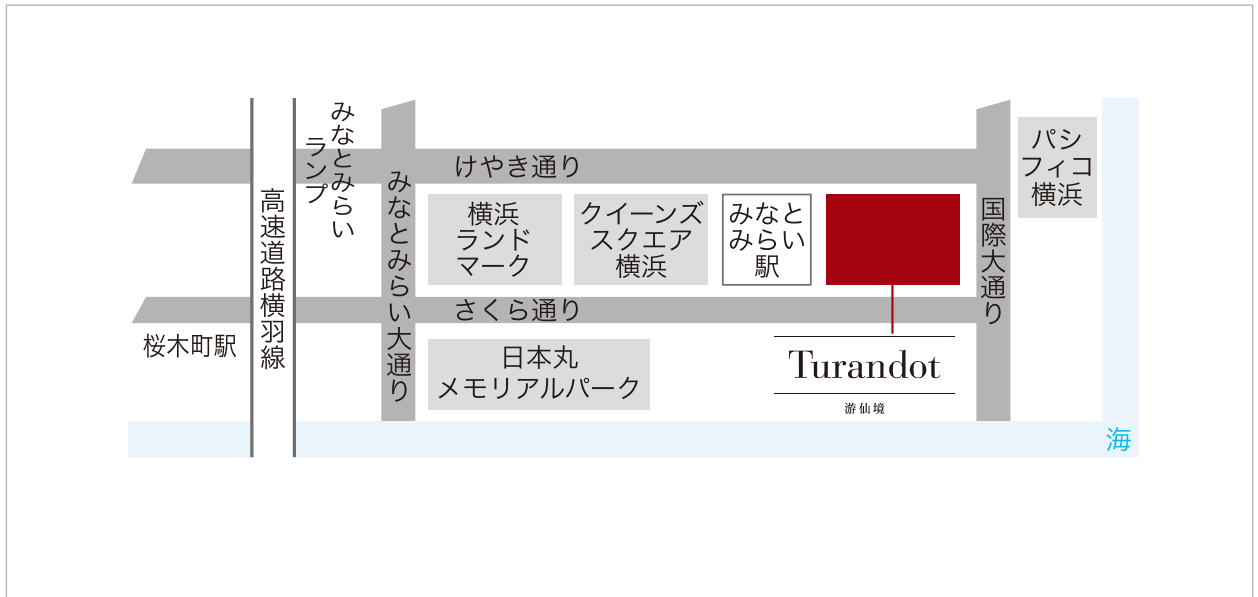

# Turandot 游仙境

〒220-8543 横浜市西区みなとみらい 2-3-7

横浜ベイホテル東急 3F

Tel:045-682-0361 ~ 2 (無休)

## ■電車でお越しの際は

みなとみらい線「みなとみらい駅」より徒歩約3分（ランドマークタワー、クイーンズスクエア方面の改札口よりクイーンモール 1F へ）  
桜木町駅より徒歩約13分（JR 根岸線、横浜市営地下鉄）